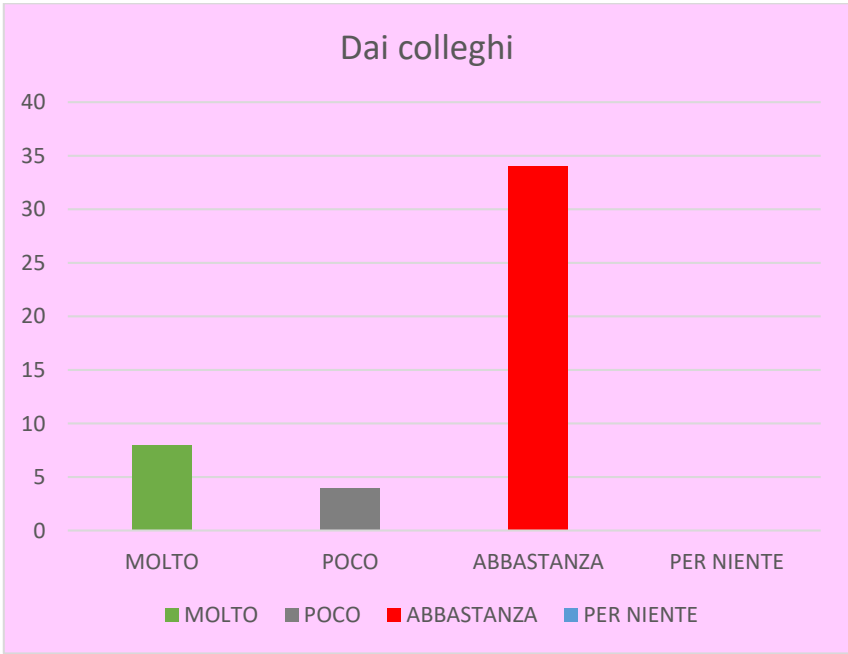

ISTITUTO SCOLASTICO COMPRENSIVO "VALESIUM" TORCHIAROLO

Questionario sulla valutazione del servizio scolastico da parte dei docenti.

Hai delle proposte alternative da fare?

Migliorare la rete wi - fi e rendere gli ambienti scolastici più puliti.